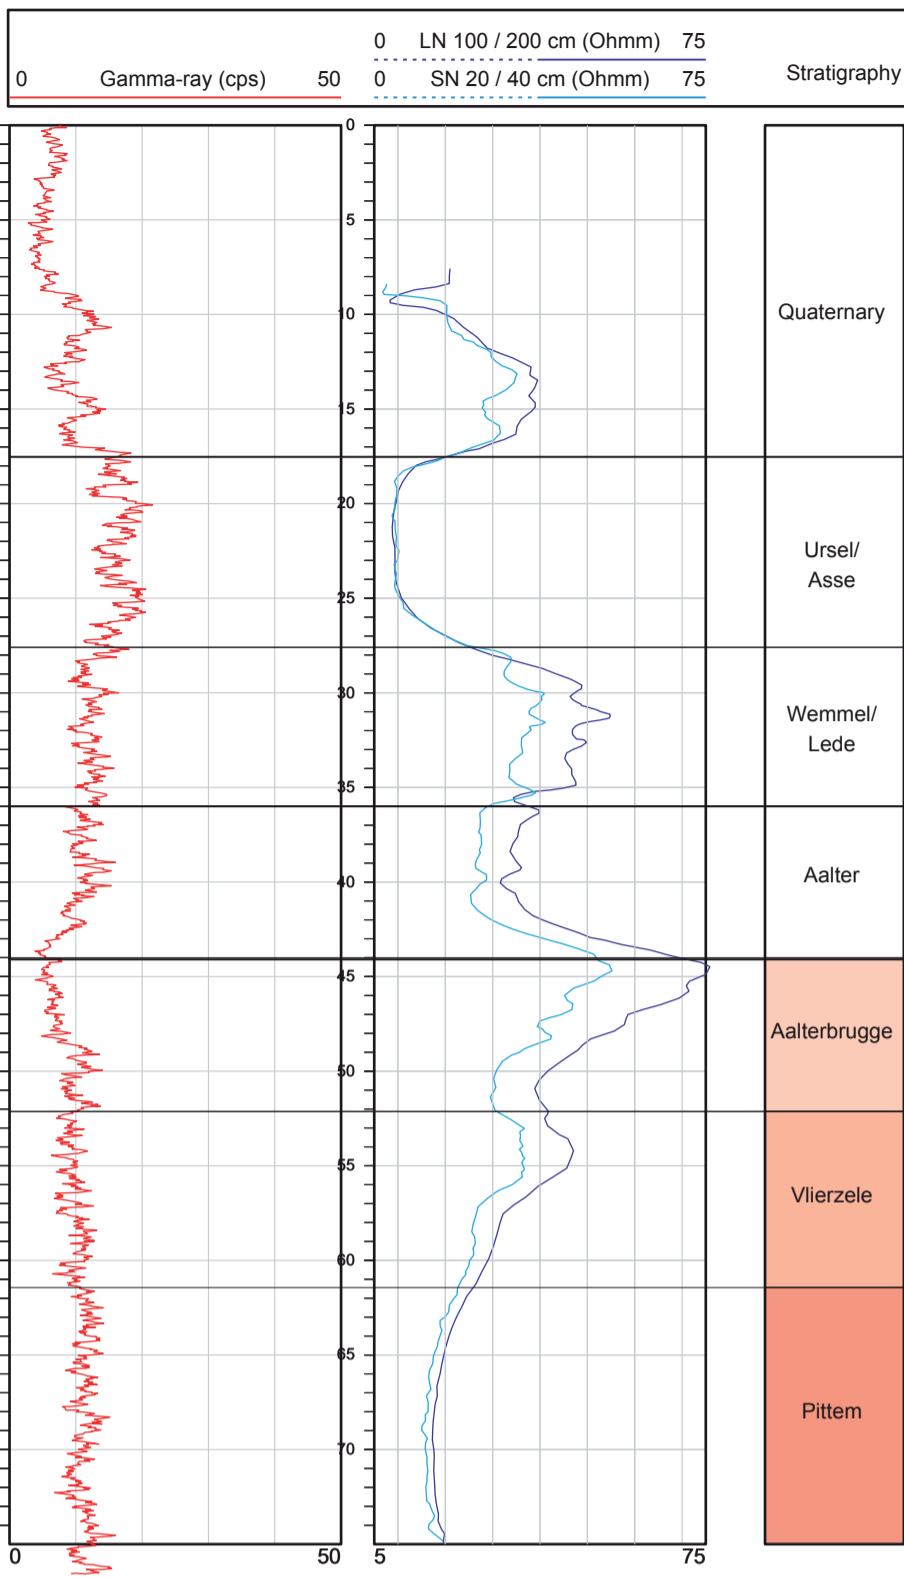

Location: Hijfte
 BGD-number: 040E0373
 DOV-number: kb14d40e-B750
 X (Lambert coordinate): 111110,00
 Y (Lambert coordinate): 200400,00
 Z (m TAW): 5,00
 Depth : 77,00 m

<https://www.dov.vlaanderen.be/data/boring/1992-090902>

Location: Kallo
 BGD-number: 014E0355
 DOV-number: BGD014E0355
 X (Lambert coordinate): 144287,00
 Y (Lambert coordinate): 219656,00
 Z (m TAW): 8,54
 Depth: 440,00 m

<https://www.dov.vlaanderen.be/data/boring/2008-148792>

Location: Wortegem
 BGD-number: 084W1475
 DOV-number: kb29d84w-B171
 X (Lambert coordinate): 89216,00
 Y (Lambert coordinate): 171951,00
 Z (m TAW): 63,90
 Depth: 170,70 m

<https://www.dov.vlaanderen.be/data/boring/1899-103144>

Location: Kester
 BGD-number: 101W0079
 DOV-number: kb31d101w-B79
 X (Lambert coordinate): 131364,00
 Y (Lambert coordinate): 162820,00
 Z (m TAW): 110,00
 Depth: 171,85 m

<https://www.dov.vlaanderen.be/data/boring/1988-090776>