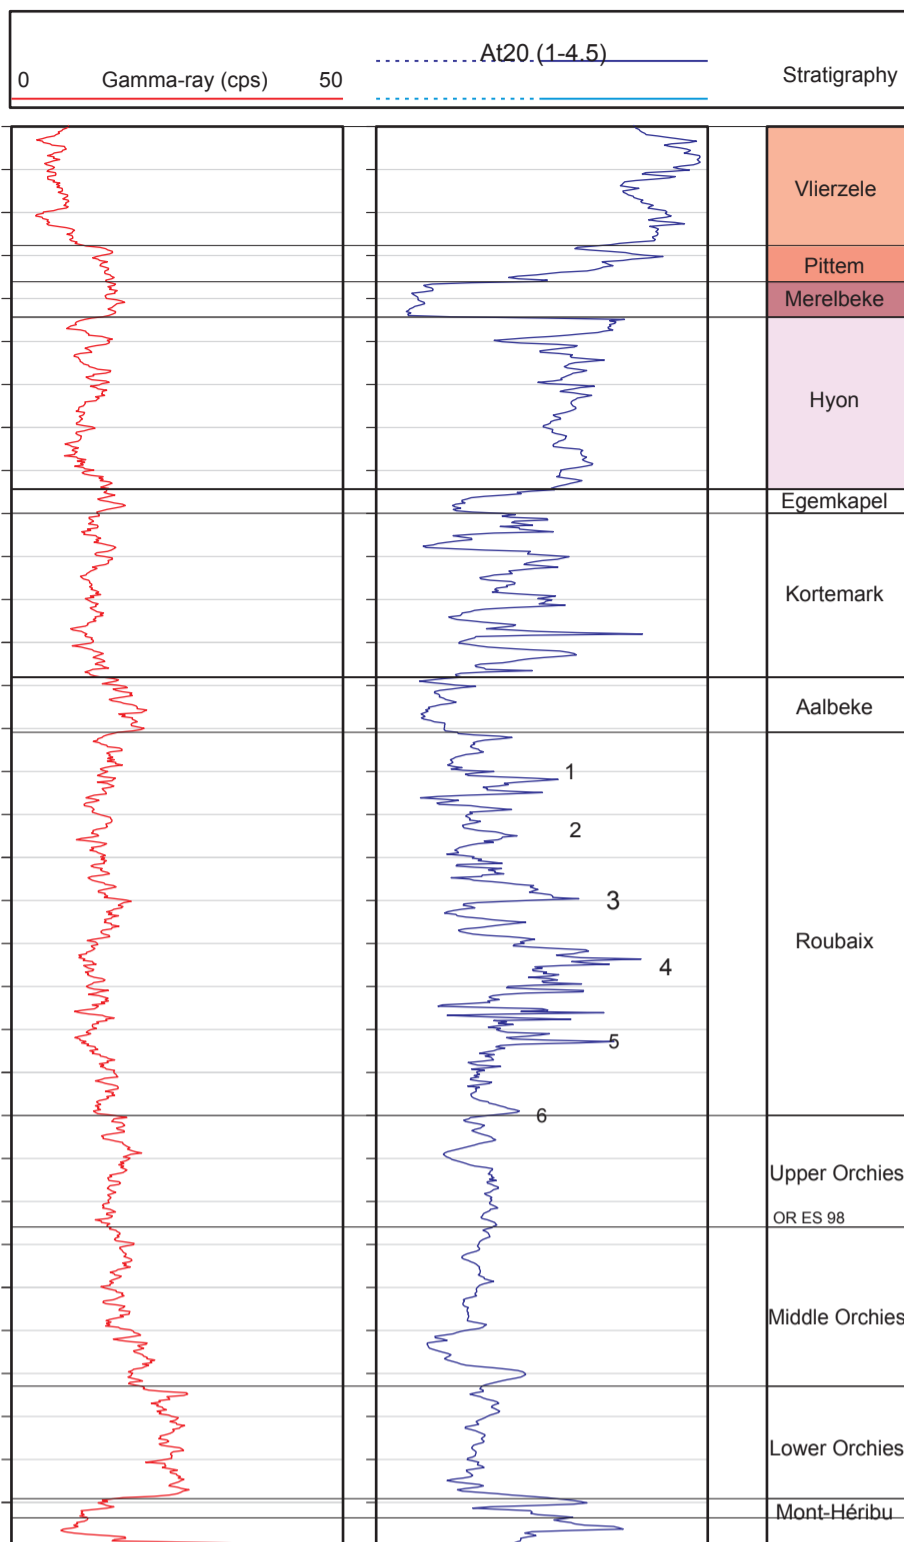

Location: Hijfte
 BGD-number: 040E0373
 DOV-number: kb14d40e-B750
 X (Lambert coordinate): 111110,00
 Y (Lambert coordinate): 200400,00
 Z (m TAW): 5,00
 Depth : 77,00 m

<https://www.dov.vlaanderen.be/data/boring/1992-090902>

Location: Kallo
 BGD-number: 014E0355
 DOV-number: BGD014E0355
 X (Lambert coordinate): 144287,00
 Y (Lambert coordinate): 219656,00
 Z (m TAW): 8,54
 Depth: 440,00 m

<https://www.dov.vlaanderen.be/data/boring/2008-148792>

Location: Wortegem
 BGD-number: 084W1475
 DOV-number: kb29d84w-B171
 X (Lambert coordinate): 89216,00
 Y (Lambert coordinate): 171951,00
 Z (m TAW): 63,90
 Depth: 170,70 m

<https://www.dov.vlaanderen.be/data/boring/1899-103144>

Location: Kester
 BGD-number: 101W0079
 DOV-number: kb31d101w-B79
 X (Lambert coordinate): 131364,00
 Y (Lambert coordinate): 162820,00
 Z (m TAW): 110,00
 Depth: 171,85 m

<https://www.dov.vlaanderen.be/data/boring/1988-090776>