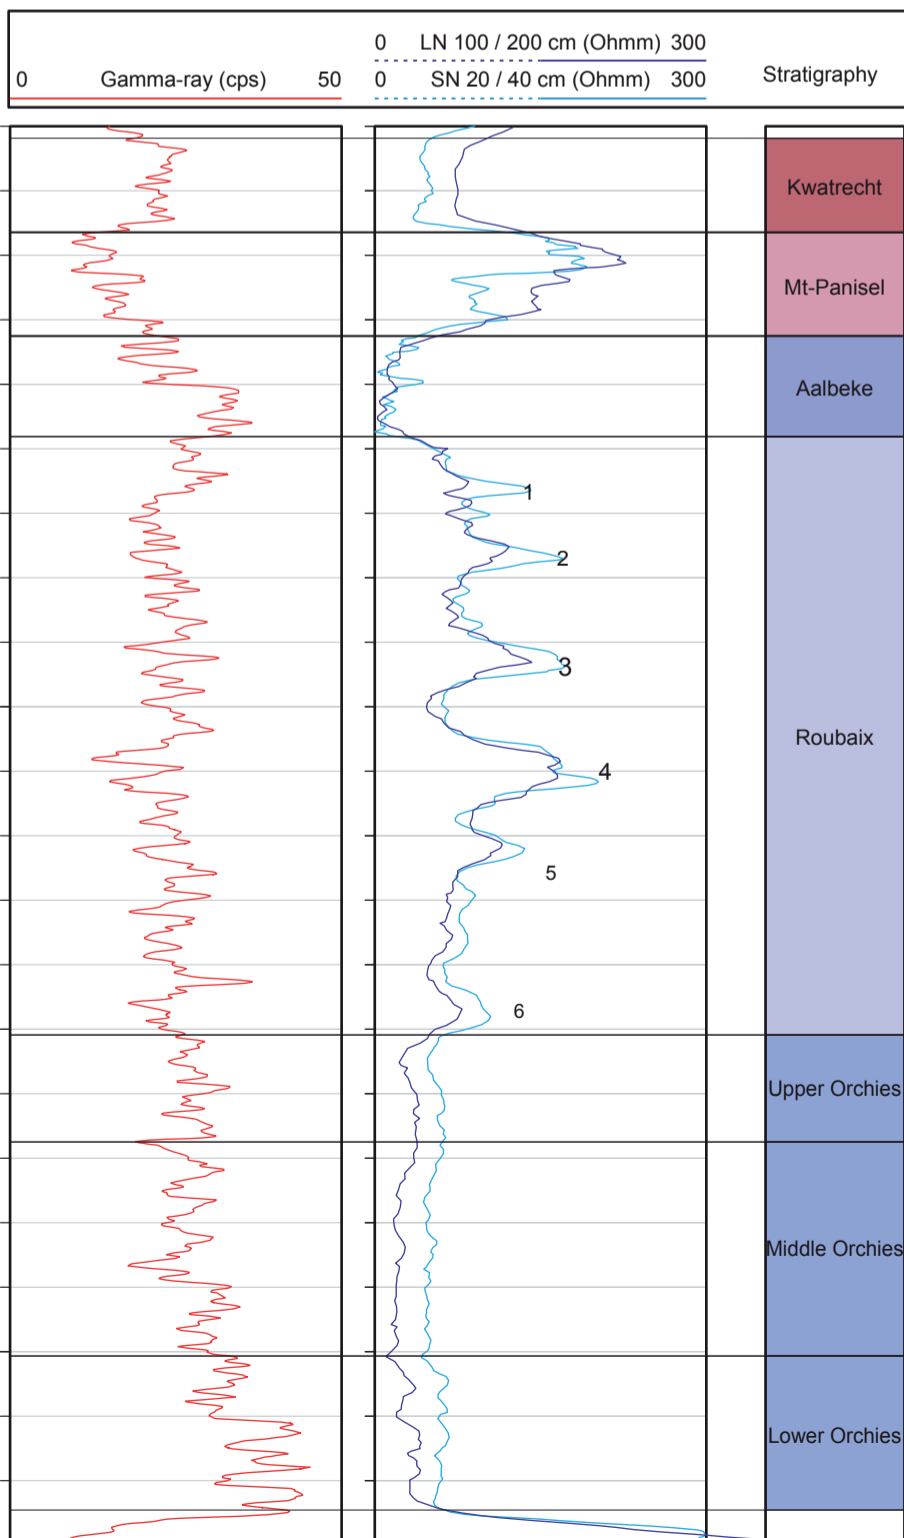

Location: Hijfte
 BGD-number: 040E0373
 DOV-number: kb14d40e-B750
 X (Lambert coordinate): 111110,00
 Y (Lambert coordinate): 200400,00
 Z (m TAW): 5,00
 Depth : 77,00 m

<https://www.dov.vlaanderen.be/data/boring/1992-090902>

Location: Kallo
 BGD-number: 014E0355
 DOV-number: BGD014E0355
 X (Lambert coordinate): 144287,00
 Y (Lambert coordinate): 219656,00
 Z (m TAW): 8,54
 Depth: 440,00 m

<https://www.dov.vlaanderen.be/data/boring/2008-148792>

Location: Wortegem
 BGD-number: 084W1475
 DOV-number: kb29d84w-B171
 X (Lambert coordinate): 89216,00
 Y (Lambert coordinate): 171951,00
 Z (m TAW): 63,90
 Depth: 170,70 m

<https://www.dov.vlaanderen.be/data/boring/1899-103144>

Location: Kester
 BGD-number: 101W0079
 DOV-number: kb31d101w-B79
 X (Lambert coordinate): 131364,00
 Y (Lambert coordinate): 162820,00
 Z (m TAW): 110,00
 Depth: 171,85 m

<https://www.dov.vlaanderen.be/data/boring/1988-090776>